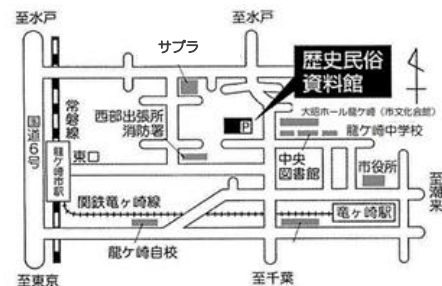

つくば科学万博40周年

～記念品で振り返る茨城の万博～

左: 東芝館コンパニオン合服 中: シンボルマーク型酒瓶 右: コスモ星丸人形

左: 缶バッチほか記念グッズ 右: いばらきパピリオンコンパニオン夏服

2025 5月17日 土 ▶ 6月22日 日

龍ヶ崎市歴史民俗資料館

開館時間/9:00~17:00
休館日/毎週月曜日
入館料/無料

TSUKUBA EXPO'85映像記録上映
場所/1Fエントランスホール
時間/13:30~15:15
協力/公益財団法人つくば科学万博記念財団